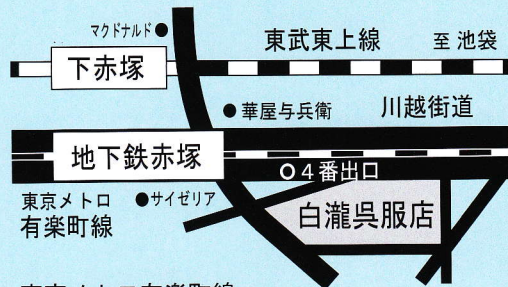

東京メトロ有楽町線

地下鉄赤塚駅下車 1分 (4番出口横)

東武東上線

下赤塚駅下車 3分

※白瀧呉服店

TEL 03-3933-0033